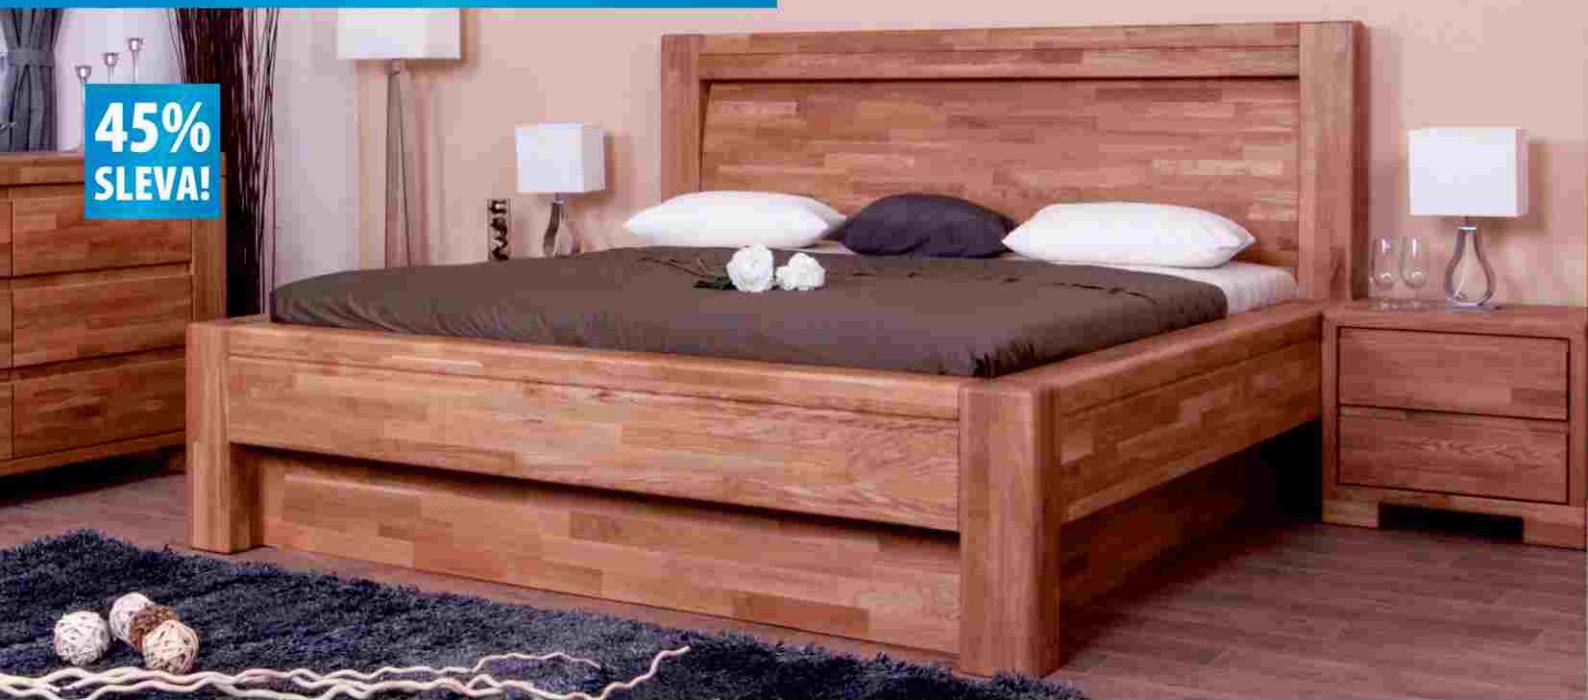

Na sortiment provedení SMRK

DOMINO SMRK

SESTAVA DOMINO FOTBAL

Kompletní nabídka sestav DOMINO
na WWW.DOMESTAV.CZ

LOŽNICE IMPERIA

**45%
SLEVA!**

- ✓ Večerní ambientní osvětlení
- ✓ Úložný prostor pod postel
- ✓ 2 druhy čel

LOŽNICE FANTAZIE

DOMESTAV
s.r.o.
nábytek z masivu

**38%
SLEVA!**

MANŽELSKÁ POSTEL FANTAZIE

- ✓ Celomasiv DUB CINK nebo BUK CINK
- ✓ Výškově nastavitelné čelo (3 polohy)
- ✓ Na výběr ze 14 druhů barevného olejování pro DUB CINK
- ✓ Na výběr z 20 druhů barevného moření BUK CINK
- ✓ Na výběr pět barevných provedení opěrek hlavy
- ✓ Pevný rošt v rámu BUK nebo SMRK
- ✓ Výškově nastavitelný rošt (4 polohy)