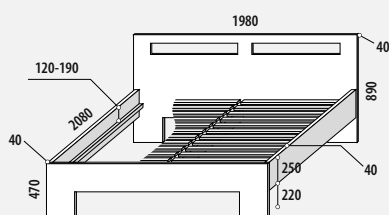

POSTEL MODENA [178/BC]

POSTEL MESSINA [164/BC]

NOČNÍ STOLEK [243/BC]

NOČNÍ STOLEK „L“ [214/BC]

ÚLOŽNÝ PROSTOR VÝSUVNÝ [246/BC]

POSTEL MODENA 178/BC nebo MESSINA 164/BC (na rozměr matrace 1800 x 2000 mm)

		PŘÍRODNÍ	MOŘENÍ	OLEJOVÁNÍ
s bukovými lafkovými rošty	M_235/BC	17.590,-	20.490,-	21.290,-
s bukovými rošty v rámu	M_237/BC	18.590,-	21.490,-	22.290,-
s výklopným ÚP 244/BC + výklopné lamelové polohovací rošty čelní	M_240/BC	25.990,-	29.890,-	30.890,-
s výklopným ÚP 244/BC + výklopné lamelové rošty boční	M_241/BC	25.990,-	29.890,-	30.890,-