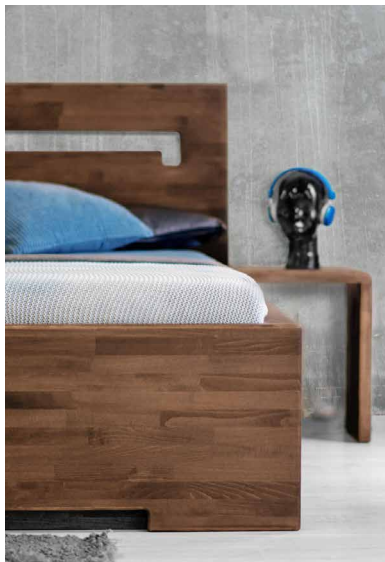

MODENA s výsuvným úložným priestorom | olejováň hnědá zem 3073