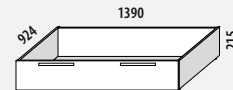

VARIFIX®

Speciální kování, které umožňuje nastavit si výšku ložné plochy. Minimální výška je 470 mm.

ČISTÁ ELEGANCE & MODERNÍ DESIGN ZA JEDINEČNOU CENU

Ekologické oleje OSMO

Nátěry jsou založené na bázi přírodních olejů a vosků, které dřevo chrání a umožňují mu dýchat. Nábytek díky nim získá luxusní matný vzhled a krásnější kresbu dřeva.

POSTEL MODENA [178/BC]

POSTEL MESSINA [164/BC]

NOČNÍ STOLEK [243/BC]

NOČNÍ STOLEK „L“ [214/BC]

ÚLOŽNÝ PROSTOR VÝSUVNÝ [246/BC]

POSTEL MODENA 178/BC nebo MESSINA 164/BC (na rozměr matrace 1800 x 2000 mm)

		PŘÍRODNÍ	MOŘENÍ	OLEJOVÁNÍ
s bukovými lafkovými rošty	M_235/BC	17.590,-	20.490,-	21.290,-
s bukovými rošty v rámu	M_237/BC	18.590,-	21.490,-	22.290,-
s výklopným ÚP 244/BC + výklopné lamelové polohovací rošty čelní	M_240/BC	25.990,-	29.890,-	30.890,-
s výklopným ÚP 244/BC + výklopné lamelové rošty boční	M_241/BC	25.990,-	29.890,-	30.890,-