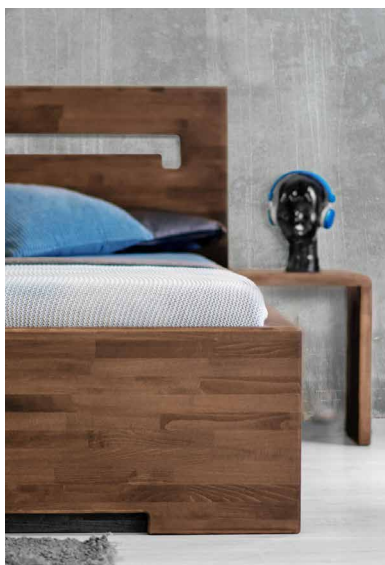

MODENA s výsuvným úložným priestorom | olejováň hnědá zem 3073