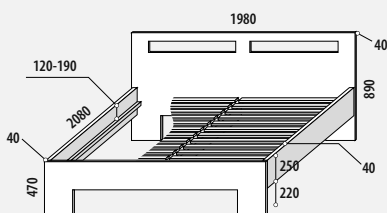

POSTEL MODENA  
[ 178/BC ]

POSTEL MESSINA  
[ 164/BC ]

NOČNÍ STOLEK  
[ 243/BC ]

NOČNÍ STOLEK „L“  
[ 214/BC ]

ÚLOŽNÝ PROSTOR VÝSUVNÝ  
[ 246/BC ]

**POSTEL MODENA 178/BC nebo MESSINA 164/BC** (na rozměr matrace 1800 x 2000 mm)