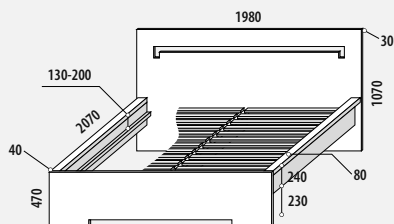

POSTEL MODENA [178/BC]

POSTEL MESSINA [164/BC]

NOČNÍ STOLEK [243/BC]

NOČNÍ STOLEK „L“ [214/BC]

ÚLOŽNÝ PROSTOR VÝSUVNÝ [246/BC]

POSTEL MODENA 178/BC nebo MESSINA 164/BC (na rozměr matrace 1800 x 2000 mm)

		PŘÍRODNÍ	MOŘENÍ	OLEJOVÁNÍ
s bukovými lafkovými rošty	M_235/BC	17.590,-	20.490,-	21.290,-
s bukovými rošty v rámu	M_237/BC	18.590,-	21.490,-	22.290,-
s výklopným ÚP 244/BC + výklopné lamelové polohovací rošty čelní	M_240/BC	25.990,-	29.890,-	30.890,-
s výklopným ÚP 244/BC + výklopné lamelové rošty boční	M_241/BC	25.990,-	29.890,-	30.890,-