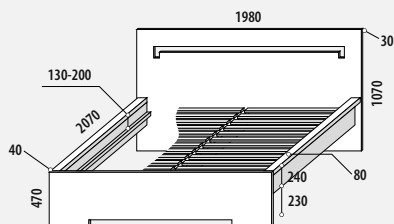

POSTEL MODENA  
[ 178/BC ]

POSTEL MESSINA  
[ 164/BC ]

NOČNÍ STOLEK  
[ 243/BC ]

NOČNÍ STOLEK „L“  
[ 214/BC ]

ÚLOŽNÝ PROSTOR VÝSUVNÝ  
[ 246/BC ]

**POSTEL MODENA 178/BC nebo MESSINA 164/BC** (na rozměr matrace 1800 x 2000 mm)