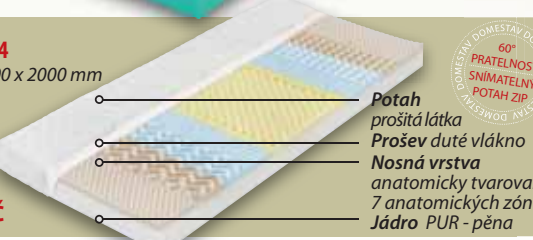

900 x 2000 mm  
nosnost do 130 kg  
výška 125 mm

dřive ~~2 690 Kč~~  
**2 290 Kč**

**DOMINO č.D924**

900 x 2000 mm, 800 x 2000 mm  
nosnost do 120 kg  
výška 150 mm

dřive ~~2 790 Kč~~  
**3 090 Kč**

**SELENA č.D960**