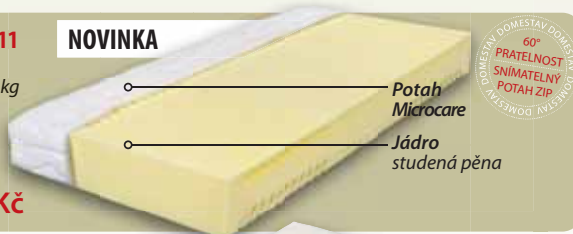

MATRACE DOMESTAV MATRACE DOMESTAV MATRACE DOMESTAV MATRACE DOMESTAV

OXANA č.M211

NOVINKA

900 x 2000 mm
nosnost do 130 kg
výška 220 mm

dřive ~~7 990 Kč~~
6 690 Kč