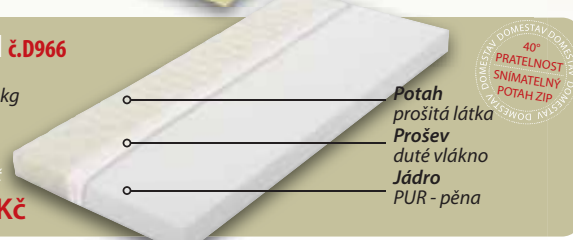

900 x 2000 mm  
nosnost do 130 kg  
výška 230 mm

dřive ~~8 690 Kč~~  
**6 990 Kč**

**NOVA č.M214**

**NOVINKA**

900x2000 mm  
nosnost do 130 kg  
výška 230 mm

dřive ~~6 890 Kč~~  
**5 690 Kč**

**TARA WASH č.D966**

900 x 2000 mm  
nosnost do 130 kg  
výška 125 mm

dřive ~~2 690 Kč~~  
**2 290 Kč**

**DOMINO č.D924**

900 x 2000 mm, 800 x 2000 mm  
nosnost do 120 kg  
výška 150 mm

dřive ~~2 790 Kč~~  
**3 090 Kč**

**SELENA č.D960**