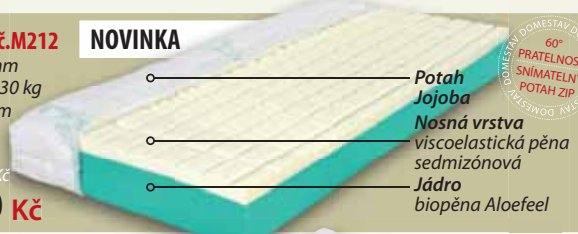

KLAUDIE č.M212

NOVINKA

900 x 2000 mm
nosnost do 130 kg
výška 230 mm

dřive ~~8 690 Kč~~
6 990 Kč