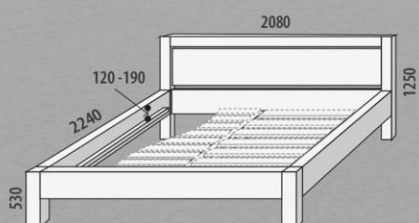

Komoda IMPERIA 2 zásuvky

č. M520/DC