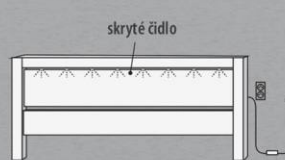

Postel IMPERIA 180 čelo oblé

č. M502/DC

Provedení v dubovém masivu (cink) pro rozměr matrace 2000 × 900 mm. Max. nosnost postele je 2 × 130 kg. Doporučená výška matrace je min. 200 mm.

Postel IMPERIA 180 čelo rovné

č. M520/DC

Dvě možnosti ovládání LED osvětlení:

- skryté čidlo (mávnutí)
- dálkové ovládání

NS IMPERIA 2 zásuvky

č. M512/DC

NS IMPERIA 1 zásuvka

č. M511/DC

EXKLUZIVNÍ
KVALITA DESIGN
DOMESTAV