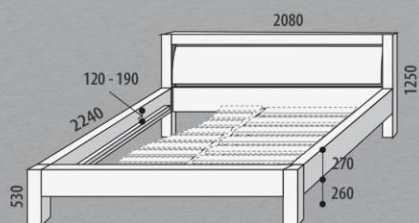

Noční stolek IMPERIA L

č. M515/DC

ÚP IMPERIA

č. M513/DC