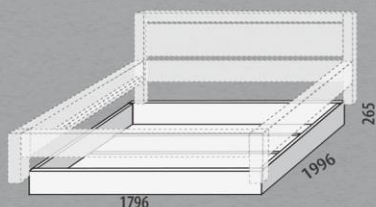

Luxusní ložnice IMPERIA je vyrobená z dubového masivu cink. Na povrch materiálu se aplikuje speciální povrchová úprava Osmo Top Olej (možnost až 15 druhů odstínů), který se vyznačuje zvláštní tvrdostí a odolností povrchu s velmi snadnou údržbou. Postel je vhodná pro matrace 900 × 2000 mm. K posteli je možné zakoupit lamelové rošty (boční nebo čelní výklop) vhodné pro úložné prostory.

Postel IMPERIA 180 čelo oblé

č. M502/DC

Provedení v dubovém masivu (cink) pro rozměr matrace 2000 × 900 mm. Max. nosnost postele je 2 × 130 kg. Doporučená výška matrace je min. 200 mm.

Postel IMPERIA 180 čelo rovné

č. M501/DC

LED osvětlení

č. M514

Noční stolek IMPERIA L

č. M515/DC

ÚP IMPERIA

č. M513/DC

Komoda IMPERIA 2 zásuvky

č. M520/DC

Dvě možnosti ovládání LED osvětlení:

- skryté čidlo (mávnutí)
- dálkové ovládání

NS IMPERIA 2 zásuvky

č. M512/DC

NS IMPERIA 1 zásuvka

č. M511/DC