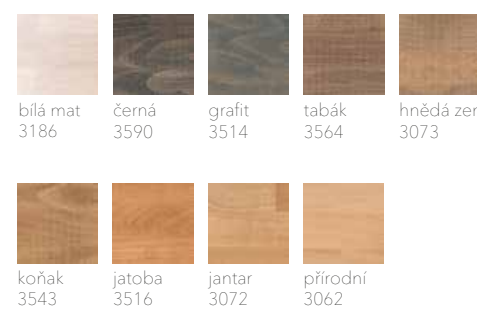

## 02 Na výběr ze 2 typů úložných prostorů

K postelím Sofia & Florencia si můžete vybrat výsuvné nebo výklopné úložné prostory.

## moření BC 22 odstínů

## olejováním DC 15 odstínů

## olejováním BC 9 odstínů