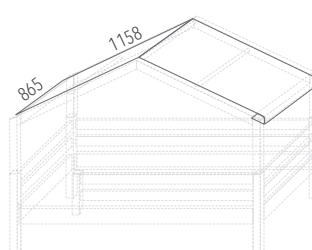

textilní box
do regálu Pastel
č. D622/PR/PM

1 390,-

textilie stříška Pastel
na D265
č. D231/PR/PM/PF

2 390,-