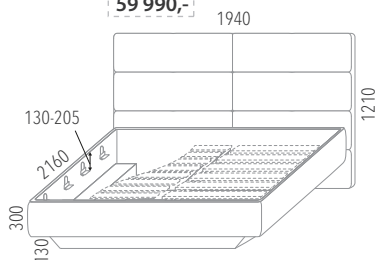

postel Levity
čelo čalouněné
L202/B

noční stolek Levity
L211/B

59 990,-