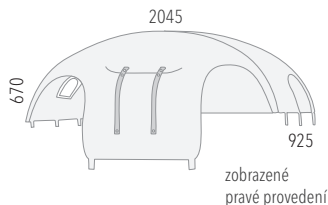

domeček stan Pastel
zábrana A, B pro schody
levý nebo pravý č. D263/PR/PM

5 890,-

domeček stan Pastel
zábrana A, B
č. D234/PR/PM

5 890,-

textilie Teepee Pastel
s textilní podložkou
č. D264/PR/PM

10 990,-

baldachýn Pastel
č. D237/PF/PM