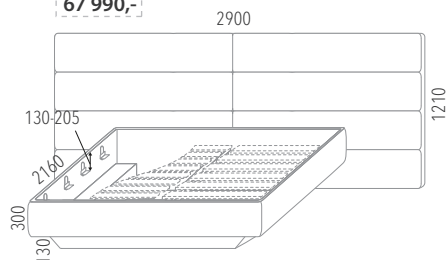

postel Levity
čelo čalouněné rozšířené
L203/B

LED osvětlení Levity
L210

67 990,-