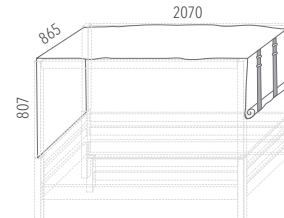

NOVINKY 2019

KOLEKCE LEVITY

Provedení v buku průběžném pro rozměr matrace 2x2000x900 mm. Max nosnost postele je 2x130 kg. Doporučená výška matrace je min. 200 mm.

Na uvedené ceny se vztahují akční slevy
Ceny včetně slev najdete na
www.domestav.cz

DOMESTAV
s.r.o.
nábytek z masivu

47 990,-

59 990,-

67 990,-

37 990,-

10 990,-

4 990,-

NOVINKY 2018

TEXTILIE SKANDI

100% bavlna, jemný broušený povrch, vysoká gramáž. Uvedené ceny včetně DPH

9 990,-

2 990,-

domeček stan Skandi
zábrana A, B pro schody
levý nebo pravý č. D263/SD

5 290,-

zobrazené
pravé provedení

domeček stan Skandi
zábrana A, B
č. D234/SD

5 290,-

749,-

890,-

990,-

1 290,-

949,-

419,-

390,-

polštář Skandi
se snímatelným
potahem - čtverec
č. D245/SDKŠ/SDBK

499,-

polštář Skandi
se snímatelným
potahem - obdélník
č. D225/SDKŠ

799,-

textilní chránič
Skandi kulatý
č. D249/SDB

899,-

textilní chránič
Skandi kulatý
č. D250/SDŠ

849,-

textilní chránič
Skandi opěrka
č. D248/SDŠ

949,-

1 290,-

2 190,-

textilie stříška
Skandi na D255
č. D254/SD

2 990,-

BAREVNÉ PŘÍKREBY TEXTILÍ SKANDI

SD	Skandi	SDKŠ	Skandi krémovo-šedá
SDK	Skandi krémová	SDBŠ	Skandi béžovo-šedá
SDŠ	Skandi šedá	SDKŠB	Skandi krémovo-šedo-béžová
SDB	Skandi béžová	SDBK	Skandi béžovo-krémová

Rošt není součástí postele. Výrobce si vyhrazuje právo na tiskové chyby a změny nabídky sortimentu. Změna ceny vyhrazena.