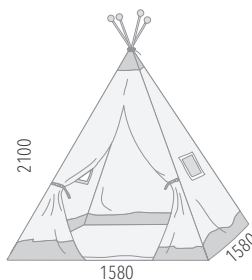

domeček stan Pastel
zábrana A, B pro schody
levý nebo pravý č. D263/PR/PM

5 890,-

domeček stan Pastel
zábrana A, B
č. D234/PR/PM

5 890,-

textilie Teepee Pastel
s textilní podložkou
č. D264/PR/PM

10 990,-

baldachýn Pastel
č. D237/PF/PM