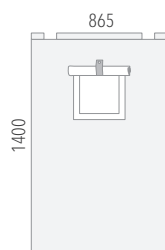

3 290,-

textilie Pastel
zvýšené jednolůžko
1175 mm
č. D238/PR/PM/PF

829,-

textilie Pastel
palanda nízká
1610 mm
č. D243/PR/PM/PF

990,-

textilie Pastel
palanda 1860 mm
č. D239/PR/PM/PF

1 090,-

textilní box
do regálu Pastel
č. D622/PR/PM