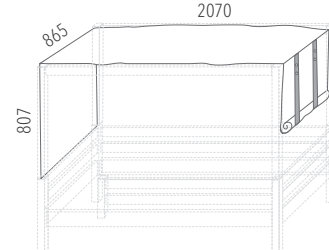

textilie stříška Pastel
na D255
č. D254/PR/PM

3 290,-