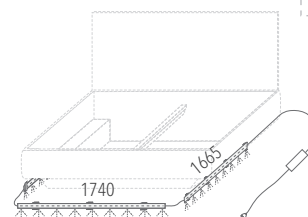

10 990,-

4 990,-