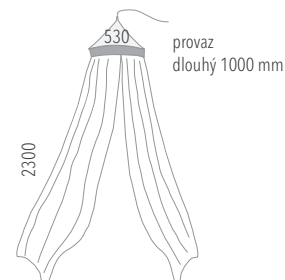

baldachýn Pastel
č. D237/PF/PM

3 290,-