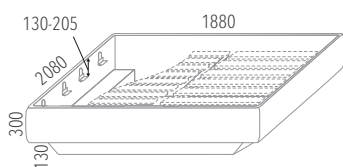

NOVINKY 2019

KOLEKCE LEVITY

Provedení v buku průběžném pro rozměr matrace 2x2000x900 mm. Max nosnost postele je 2x130 kg. Doporučená výška matrace je min. 200 mm.

Na uvedené ceny se vztahují akční slevy
Ceny včetně slev najdete na
www.domestav.cz

DOMESTAV
s.r.o.
nábytek z masivu

47 990,-

59 990,-

67 990,-

37 990,-

10 990,-

4 990,-

NOVINKY 2018

TEXTILIE SKANDI

100% bavlna, jemný broušený povrch, vysoká gramáž. Uvedené ceny včetně DPH

9 990,-

2 990,-

domeček stan Skandi
zábrana A, B pro schody
levý nebo pravý č. D263/SD

5 290,-

zobrazené
pravé provedení

domeček stan Skandi
zábrana A, B
č. D234/SD

5 290,-

749,-

890,-

990,-

1 290,-

949,-

419,-

390,-

polštář Skandi
se snímatelným
potahem - čtverec
č. D245/SDKŠ/SDBK

499,-

polštář Skandi
se snímatelným
potahem - obdélník
č. D225/SDKŠ

799,-

textilní chránič
Skandi kulatý
č. D249/SDB

899,-

textilní chránič
Skandi kulatý
č. D250/SDŠ

849,-

textilní chránič
Skandi opěrka
č. D248/SDŠ

949,-

1 290,-

2 190,-

textilie stříška
Skandi na D255
č. D254/SD

2 990,-

BAREVNÉ PŘÍKREBY TEXTILÍ SKANDI

SD	Skandi	SDKŠ	Skandi krémovo-šedá
SDK	Skandi krémová	SDBŠ	Skandi béžovo-šedá
SDŠ	Skandi šedá	SDKŠB	Skandi krémovo-šedo-béžová
SDB	Skandi béžová	SDBK	Skandi béžovo-krémová

Rošt není součástí postele. Výrobce si vyhrazuje právo na tiskové chyby a změny nabídky sortimentu. Změna ceny vyhrazena.