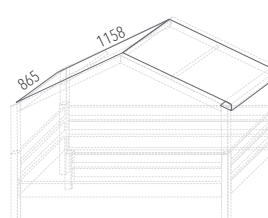

1 290,-

949,-

419,-

390,-

polštář Skandi
se snímatelným
potahem - čtverec
č. D245/SDKŠ/SDBK

499,-

polštář Skandi
se snímatelným
potahem - obdélník
č. D225/SDKŠ

799,-

textilní chránič
Skandi kulatý
č. D249/SDB

899,-

textilní chránič
Skandi kulatý
č. D250/SDŠ

849,-

textilní chránič
Skandi opěrka
č. D248/SDŠ

949,-

1 290,-

2 190,-

textilie stříška
Skandi na D255
č. D254/SD