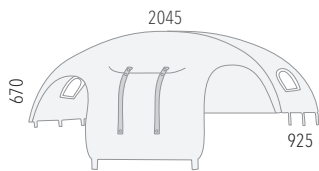

domeček stan Pastel
zábrana A, B pro schody
levý nebo pravý č. D263/PR/PM

5 890,-

domeček stan Pastel
zábrana A, B
č. D234/PR/PM

5 890,-

textilie Teepee Pastel
s textilní podložkou
č. D264/PR/PM

10 990,-

baldachýn Pastel
č. D237/PF/PM