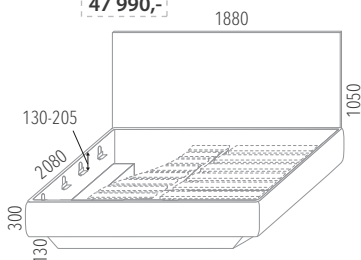

postel Levity
bez čela
L204/B

NOVINKY 2019

KOLEKCE LEVITY

Provedení v buku průběžném pro rozměr matrace 2x2000x900 mm. Max nosnost postele je 2x130 kg. Doporučená výška matrace je min. 200 mm.

Na uvedené ceny se vztahují akční slevy
Ceny včetně slev najdete na
www.domestav.cz

DOMESTAV
s.r.o.
nábytek z masivu

postel Levity
čelo rovné
L201/B

47 990,-