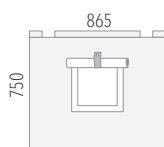

textilie Pastel
zvýšené jednolůžko
1175 mm
č. D238/PR/PM/PF

829,-